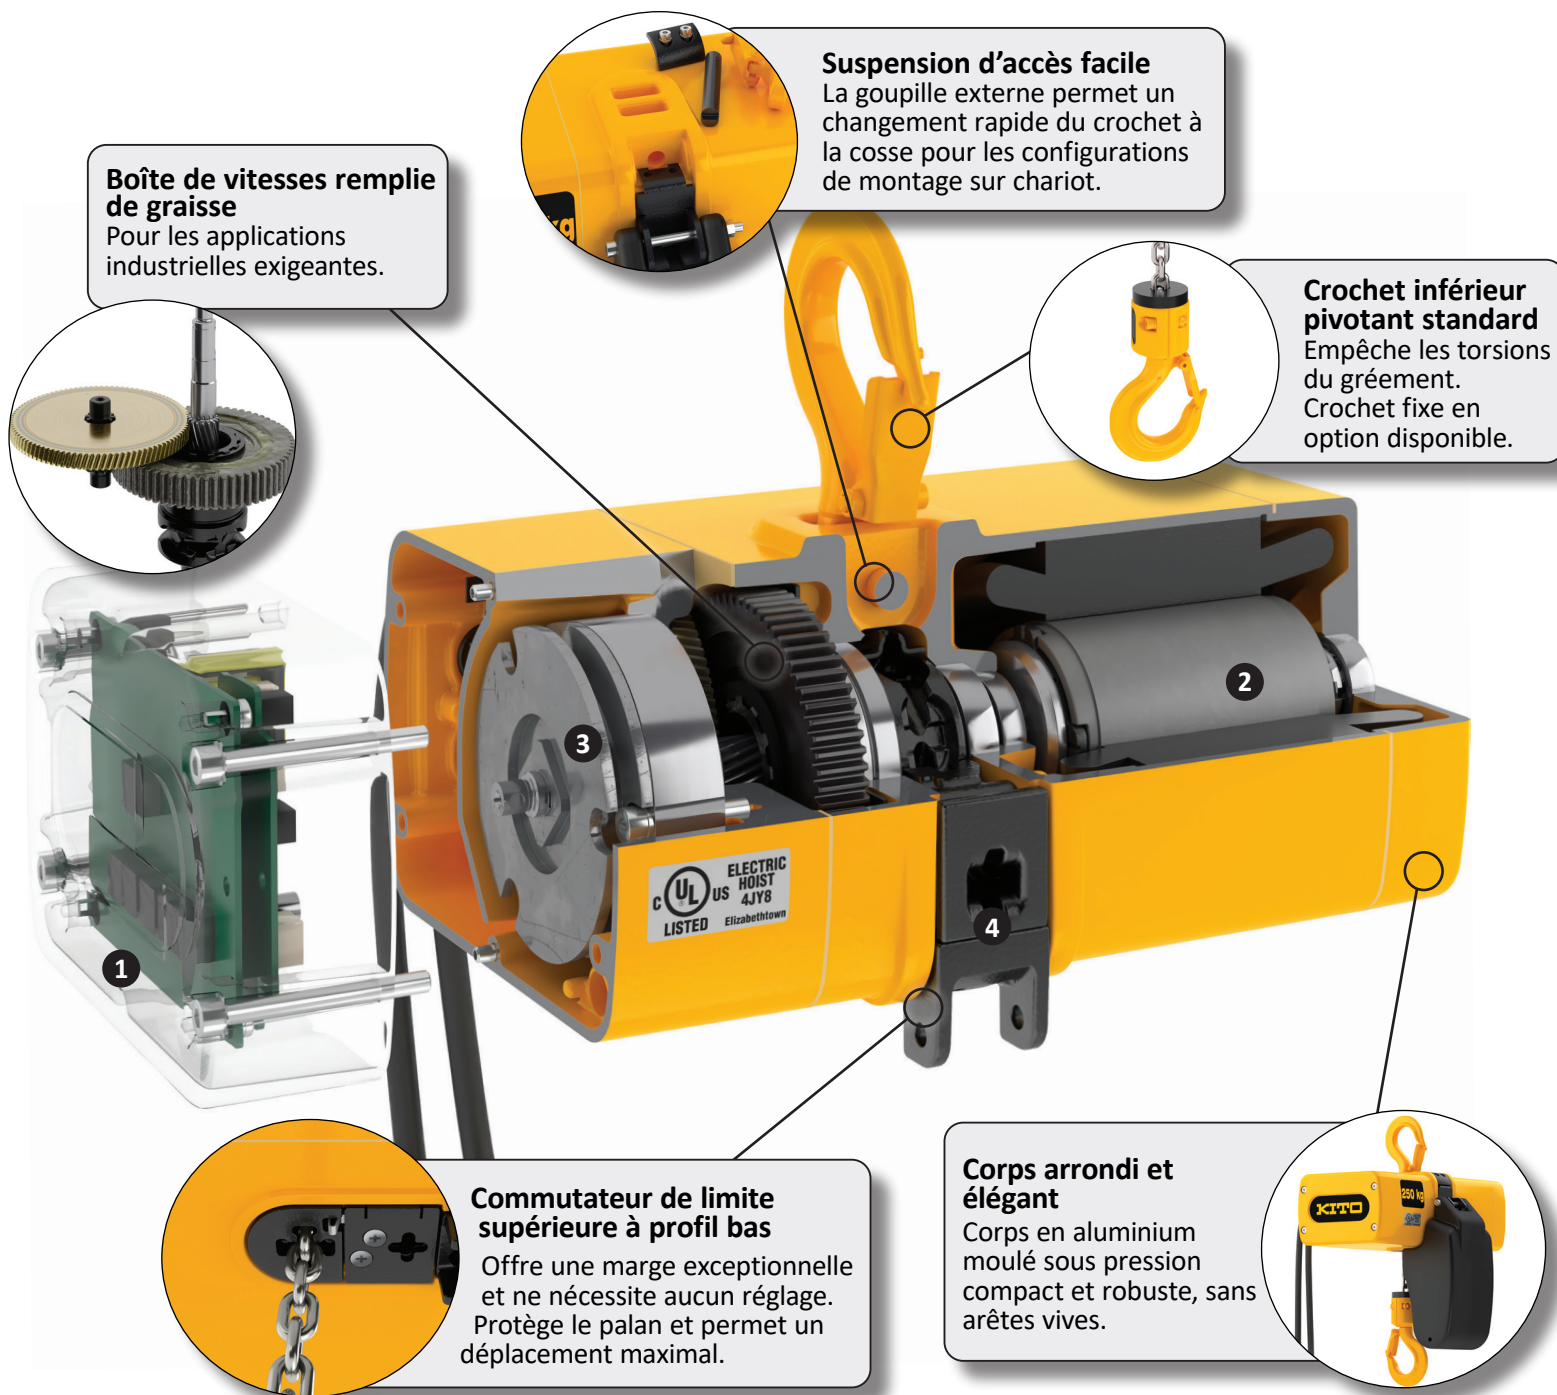

KITO

EM | SEM

MINI PALAN À CHAÎNE ÉLECTRIQUE

Mini rencontrer puissant.

Le mini palan à chaîne électrique EM/SEM de Kito ne doit pas être sous-estimé. Ce petit gars est conçu avec un système de contrôle de pointe utilisant la technologie Solid State Relay (SSR) et un microcontrôleur (MCU) pour augmenter la longévité du palan et fournir des fonctions de sécurité supérieures.

1 Carte de relais à semi-conducteurs

N'a pas de contacts mécaniques pour une durée de vie prolongée et le microcontrôleur offre une protection contre l'inversion rapide, la perte de phase et l'inversion (3ph), la surintensité, la surchauffe et la surtension. Comprend un limiteur de surcharge électronique et un indicateur d'erreur LED.

2 Embayage à friction

L'embayage à friction intégré au rotor, situé en dehors du chemin de charge, offre des performances constantes sur une large plage de températures.

3 Frein moteur haute performance

Frein électromagnétique à action rapide et durable. Garantie 5 ans. Conception simple : pas de bobine de frein à tomber en panne ni de disque de frein à remplacer.

4 Guide-chaîne unique

Le guide de chaîne unique de l'EM décharge la chaîne depuis le côté du corps du palan, évitant ainsi tout emmêlement lors de l'enroulement de la chaîne détendue. Traité thermiquement pour plus de durabilité.